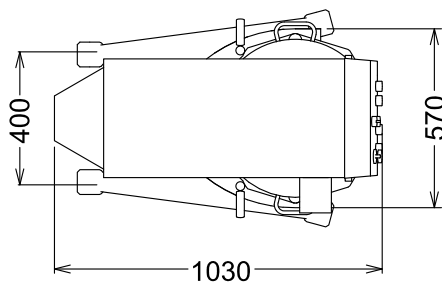

Goedkeuring

Front aanzicht

Zij aanzicht

EI = Elektrische aansluiting

Boven aanzicht

Elektra

Voltage

600287 (BMXE80B3)	220-240/380-415 V/3 ph/50 Hz
Elektrisch max. vermogen	2.09 kW
Stekker type	Kabel zonder stekker

Capaciteit

Capaciteit	80 liter
------------	----------

Algemene gegevens

Externe afmetingen, lengte	685 mm
Externe afmetingen, breedte	1030 mm
Externe afmetingen, hoogte	1445 mm
Gewicht, netto (kg)	340
Waterdichtheid index	IP23