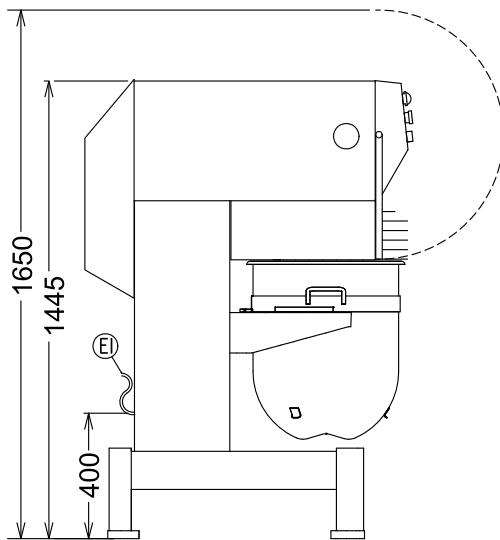

Goedkeuring

Front aanzicht

Zij aanzicht

EI = Elektrische aansluiting

Boven aanzicht

Elektra

Voltage

600287 (BMXE80B3)	220-240/380-415 V/3 ph/50 Hz
Elektrisch max. vermogen	2.09 kW
Stekker type	Kabel zonder stekker

Capaciteit

Capaciteit	80 liter
------------	----------

Algemene gegevens

Externe afmetingen, lengte	685 mm
Externe afmetingen, breedte	1030 mm
Externe afmetingen, hoogte	1445 mm
Gewicht, netto (kg)	340
Waterdichtheid index	IP23