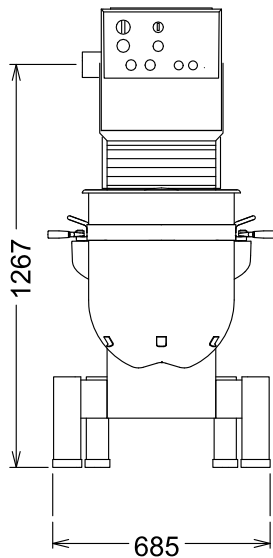

Goedkeuring

Front aanzicht

Zij aanzicht

EI = Elektrische aansluiting

Boven aanzicht

Elektra

Voltage

600287 (BMXE80B3)	220-240/380-415 V/3 ph/50 Hz
Elektrisch max. vermogen	2.09 kW
Stekker type	Kabel zonder stekker

Capaciteit

Capaciteit	80 liter
------------	----------

Algemene gegevens

Externe afmetingen, lengte	685 mm
Externe afmetingen, breedte	1030 mm
Externe afmetingen, hoogte	1445 mm
Gewicht, netto (kg)	340
Waterdichtheid index	IP23